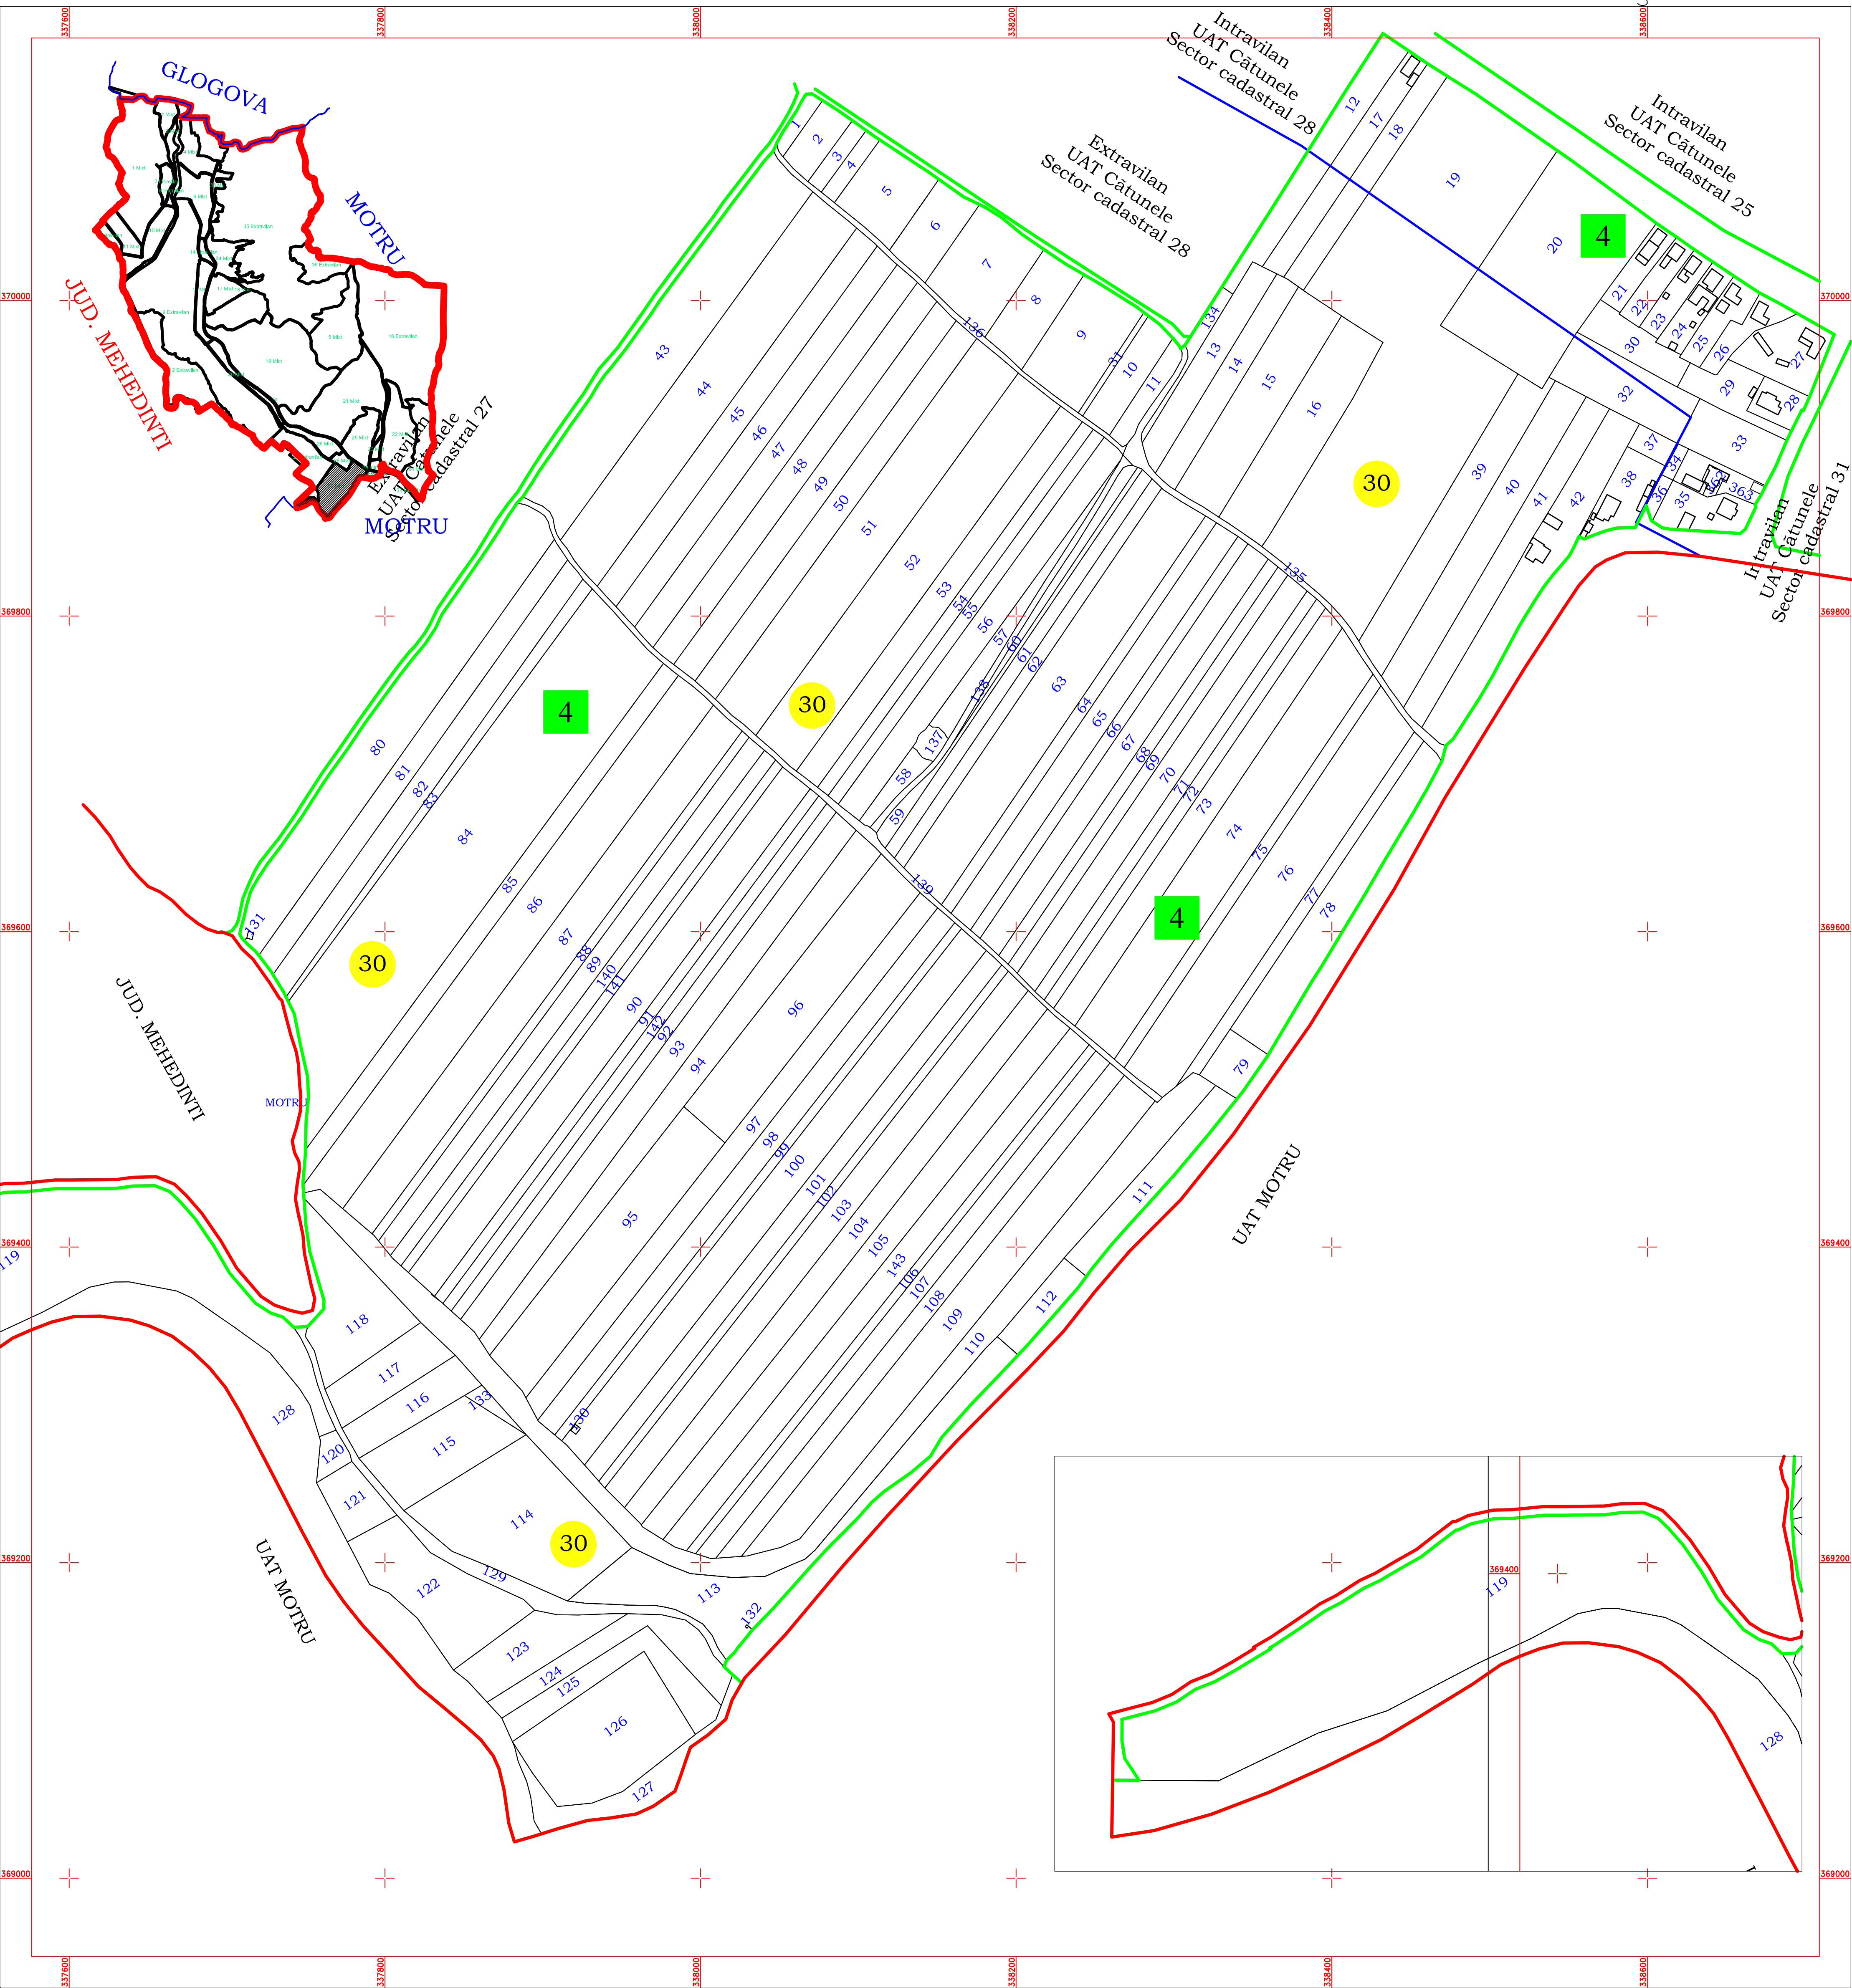

PLAN CADASTRAL

UAT Cătunele, Judetul Gorj

Sector cadastral nr. 30

Scara 1:2000
Sistem de proiectie STEREO 70

LEGENDĂ

	Limita UAT
	Limita sector cadastral
	Limita tarla
	Limita PUG
	Numar sector cadastral
	Numar tarla
UAT PRIGORIA	Vecini
	ID Imobile
	Limita Imobile
	Limita constructii
	Identificator constructii

Scara = 1:2000
1 cm pe plan = 20 m pe teren

Inregistrare sistematica UAT Cătunele, Sector 30, Anul 2021
"spre publicare"

S.C. TOPOMEDCRIS SRL		COMUNA CĂTUNELE	
Proiectat	ing. Medintu Mircea Adrian	Scara	1:2000
Măsurat	SC TOPOMEDCRIS SRL	Calculat	ing. Medintu Mircea Adrian
Editat	ing. Medintu Mircea Adrian	Data	Decembrie 2021
Aprobat	ing. Medintu Mircea Adrian	Lucrari de inregistrare sistematica a imobilelor in Sistemul Integrat de Cadastru si Carte funciara UAT Cătunele - Sector 30	