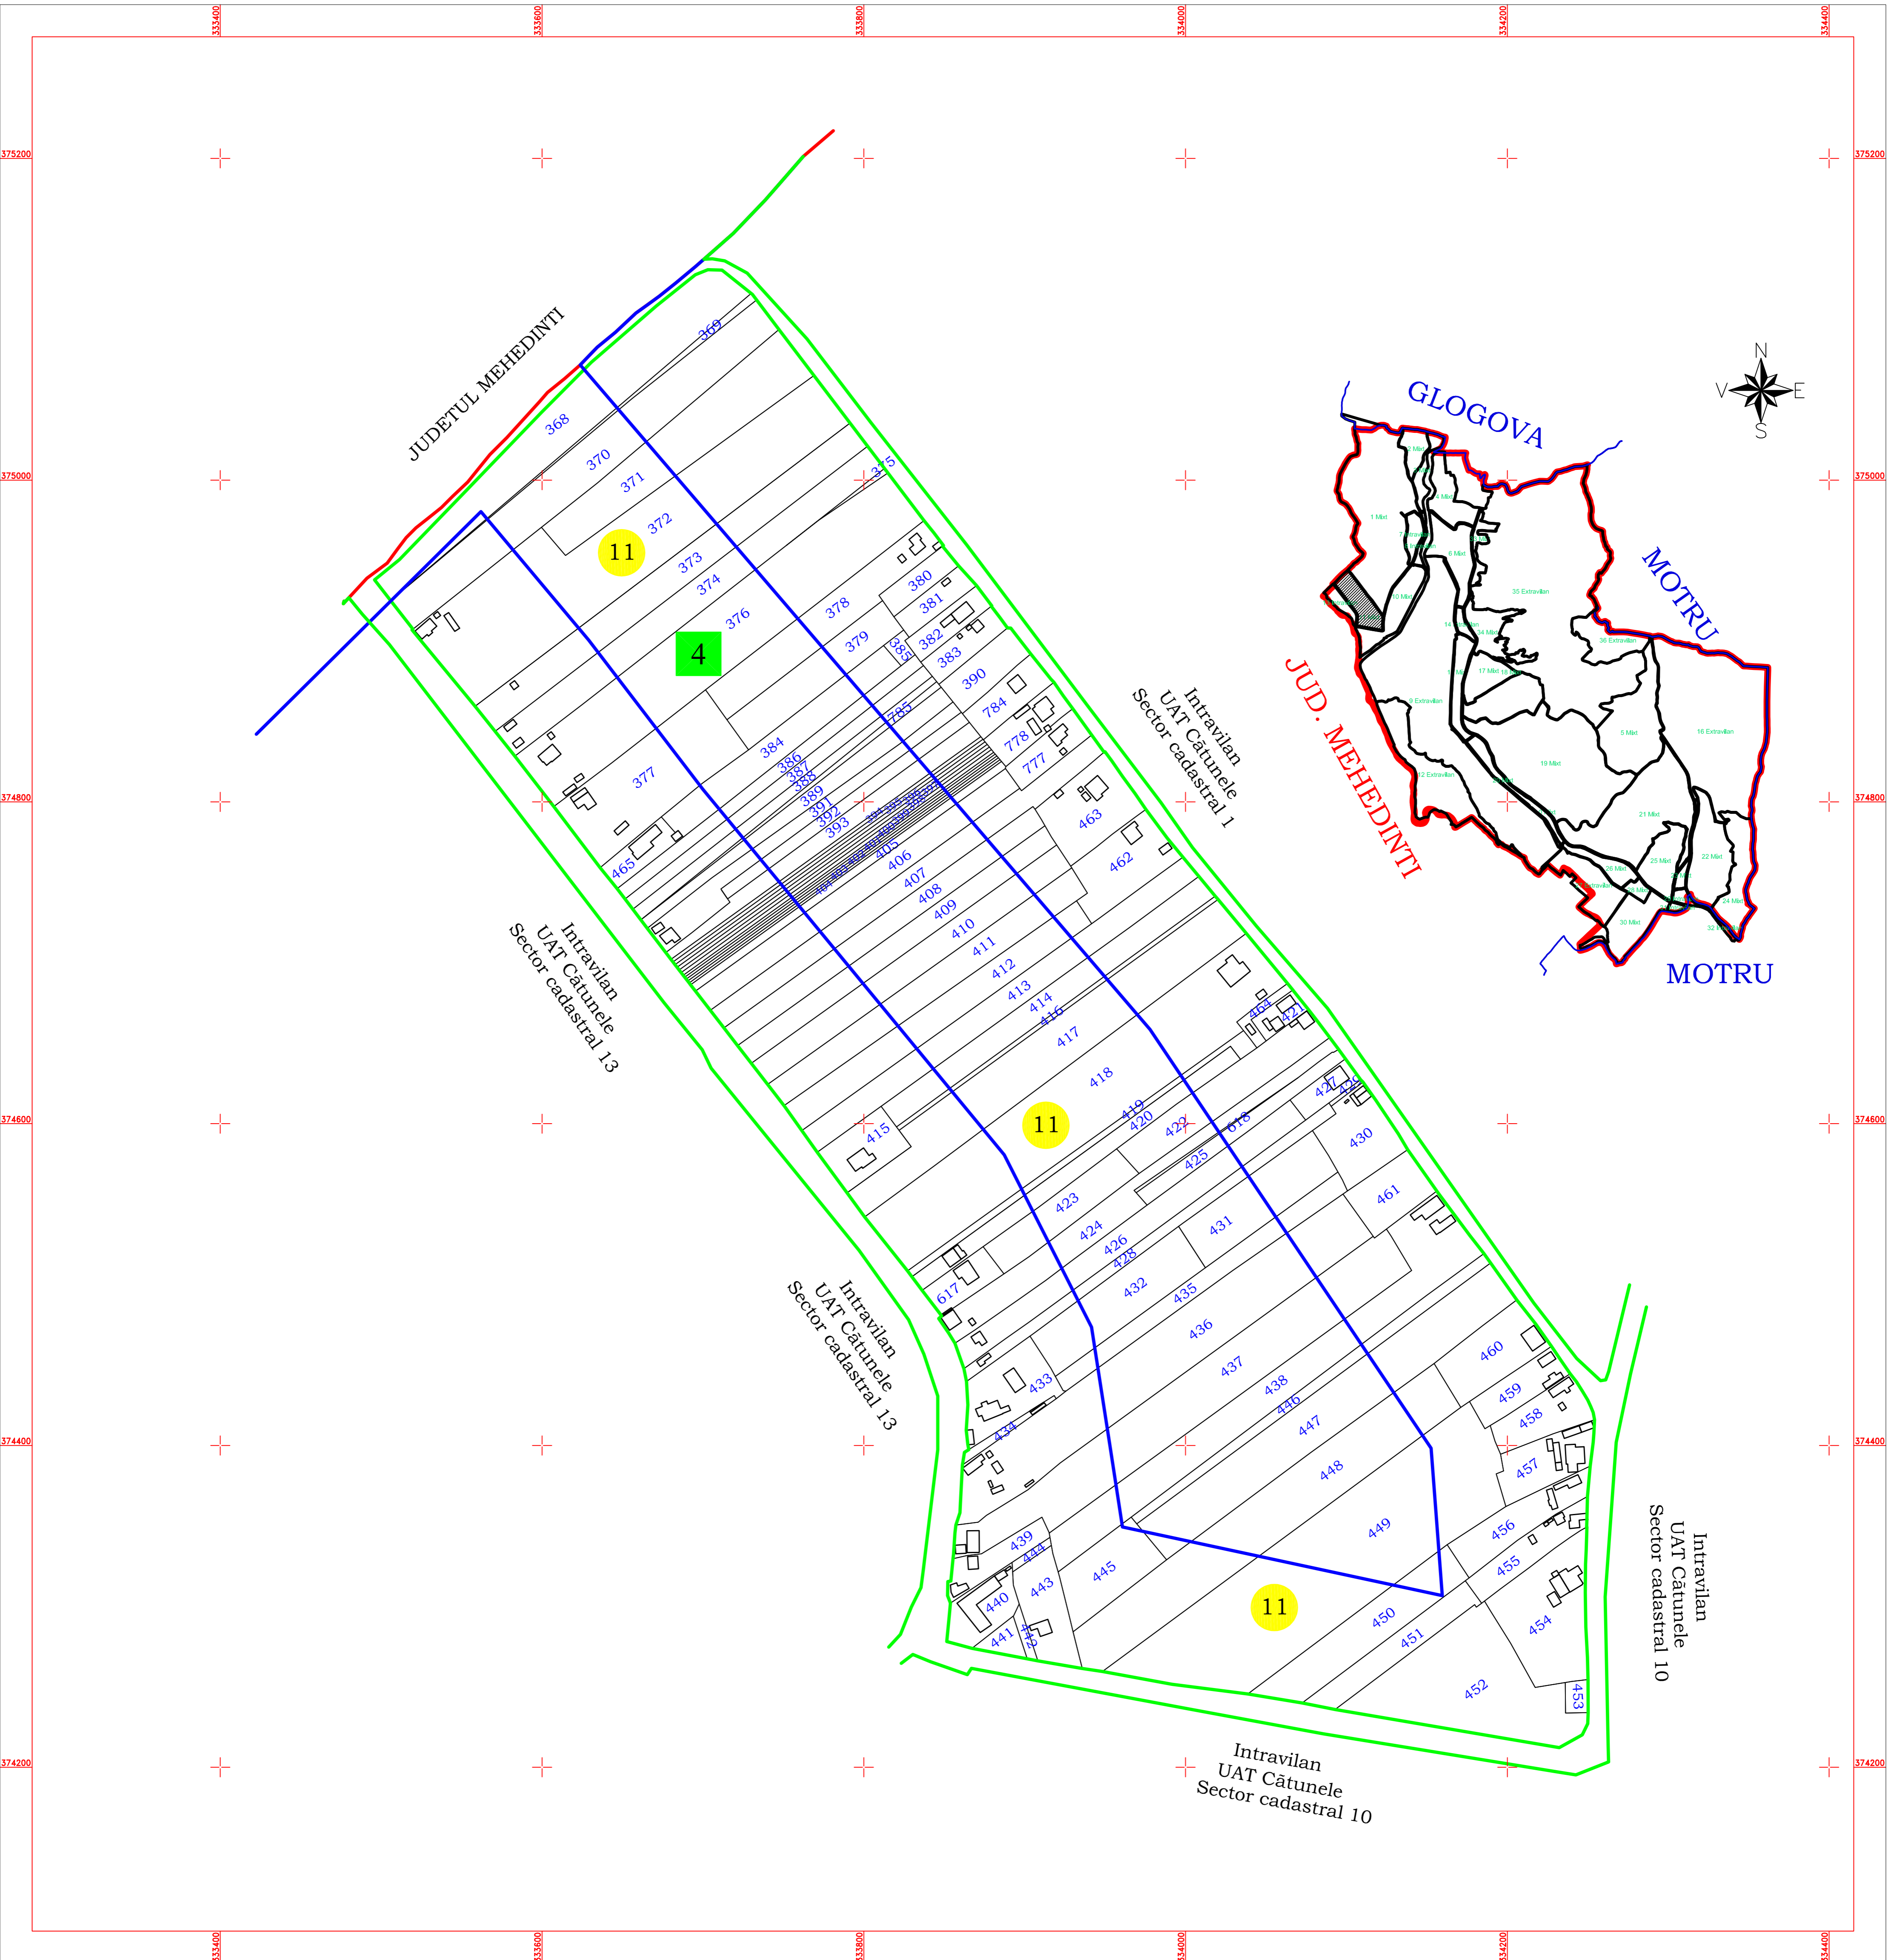

PLAN CADASTRAL

UAT Cătunele, Judetul Gorj

Sector cadastral nr. 11

Scara 1:2000
Sistem de proiectie STEREO 70

LEGENDĂ

	Limita UAT
	Limita sector cadastral
	Limita tarla
	Limita PUG
	Numar sector cadastral
	Numar tarla
UAT PRIGORIA	Vecini
	ID Imobile
	Limita Imobile
	Limita constructii
	Identificator constructii

Scara = 1:2000
1 cm pe plan = 20 m pe teren

Inregistrare sistematica UAT Cătunele, Sector 11, Anul 2021
"spre publicare"

S.C. TOPOMEDCRIS SRL		COMUNA CĂTUNELE	
Proiectat	ing. Medintu Mircea Adrian	Scara	1:2000
Măsurat	SC TOPOMEDCRIS SRL	Calculat	ing. Medintu Mircea Adrian
Editat	ing. Medintu Mircea Adrian	Data	Decembrie 2021
Aprobat	ing. Medintu Mircea Adrian	Lucrari de inregistrare sistematica a imobilelor in Sistemul Integrat de Cadastru si Carte funciara UAT Cătunele - Sector 11	